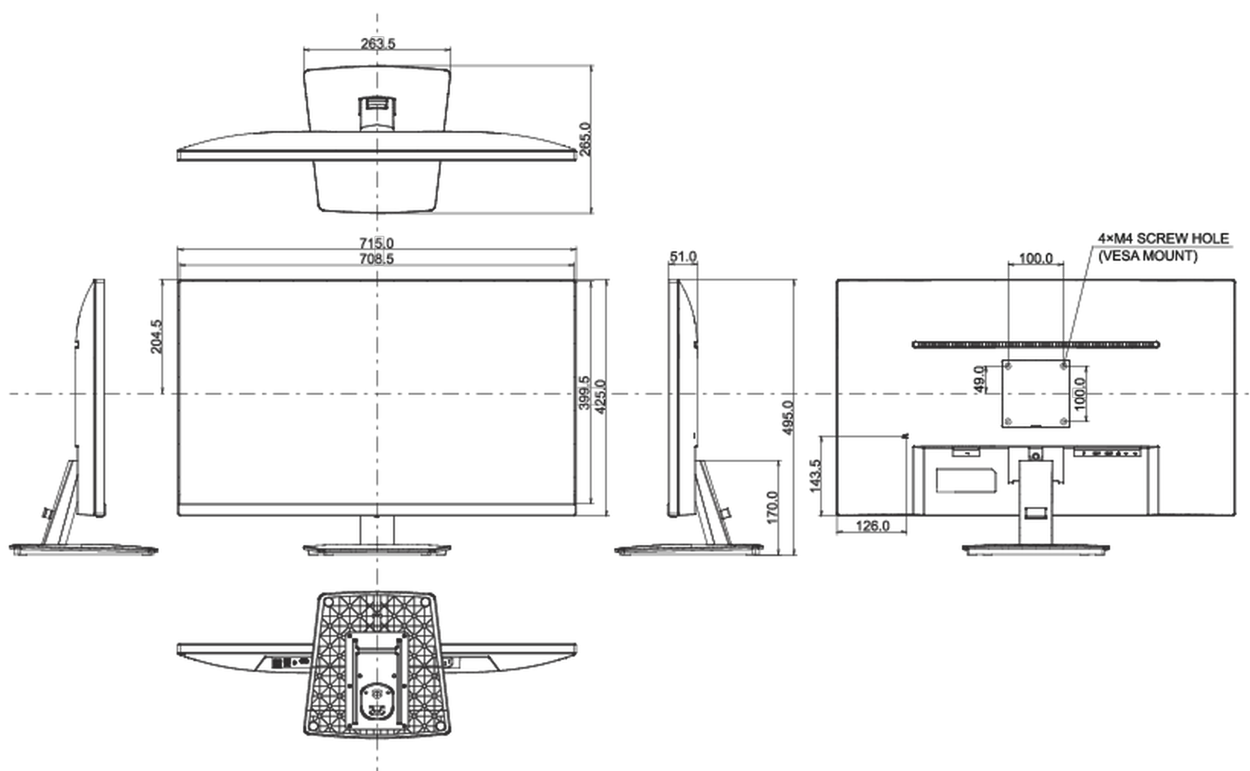

Kabely

napájecí, USB, HDMI, DP

Ostatní

uživatelský manuál, instrukce bezpečnosti

06 POWER-MANAGEMENT

Napájecí zdroj:

interní

Napájení

AC 100 - 240V, 50/60Hz

Odběr energie:

37W typisch, 0.5W odpočinek, 0.3W vypnutý

07 UDRŽITELNOST

Předpisy

CE, TÜV-Bauart, VCCI-B, PSE, RoHS support, ErP, WEEE, REACH, UKCA

Energetická třída (Regulation (EU) 2017/1369)

G

REACH SVHC

nad 0.1% olova

08 ROZMĚRY / HMOTNOST

Rozměry výrobku Š x V x D

715 x 495 x 265mm

Rozměry balení Š x V x D

797 x 487 x 123mm

Váha (bez balení)

5.6kg

Váha (s balením)

7.2kg

EAN code

4948570120857

Všechny ochranné známky jsou registrovány a chráněny. Vyhrazené právo na změny. Veškeré ploché panely LCD splňují normu ISO-9241-307:2008 v oblasti počtu vadných pixelů.